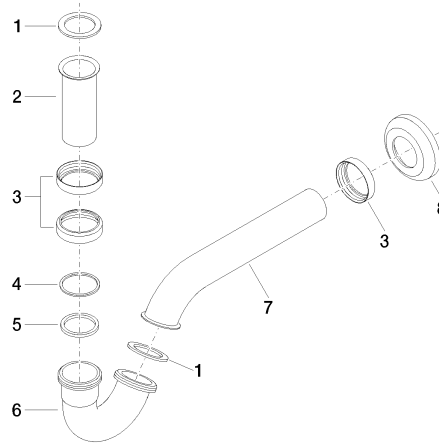

Siphon for bidet 1 1/4" - Matte Black

IMO

10 050 970

• rosette Ø 65 mm

Fits: IMO, LULU, MADISON, MEM, TARA,
CL.1, LISSÉ, VAIA, META, CYO

	Matte Black	10 050 970-33
	Chrome	10 050 970-00
	Brushed Platinum	10 050 970-06
	Platinum	10 050 970-08
	Durabass (23kt Gold)	10 050 970-09
	Dark Chrome	10 050 970-19
	Light Gold	10 050 970-26
	Brushed Light Gold	10 050 970-27
	Brushed Durabass (23kt Gold)	10 050 970-28
	Brushed Bronze	10 050 970-42
	Brushed Champagne (22kt Gold)	10 050 970-46
	Champagne (22kt Gold)	10 050 970-47
	Brushed Chrome	10 050 970-93
	Brushed Dark Platinum	10 050 970-99

10 050 970

mm [inches]

10 050 970

Parts for other finishes can be found here: [Chrome](#)

Spare parts list

No.	Item Number	Name	Quantity used	Delivery time
1	09 14 05 018 90	seal	2	2
2	09 28 23 011-33	pipe	1	60
3	09 23 30 021-33	nut	3	60
4	09 14 20 006 90	seal	1	2
5	09 14 05 027 90	seal	1	2
6	09 28 23 029-33	pipe	1	60
7	09 28 23 013-33	pipe	1	60
8	09 27 01 013-33	rosette	1	60