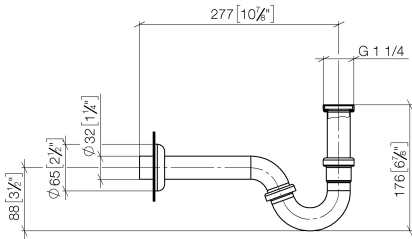

Siphon for bidet 1 1/4" - Matte Black

IMO

10 050 970

• rosette Ø 65 mm

Fits: IMO, LULU, MADISON, MEM, TARA,
CL.1, LISSÉ, VAIA, META, CYO

	Matte Black	10 050 970-33
	Chrome	10 050 970-00
	Brushed Platinum	10 050 970-06
	Platinum	10 050 970-08
	Durabass (23kt Gold)	10 050 970-09
	Dark Chrome	10 050 970-19
	Light Gold	10 050 970-26
	Brushed Light Gold	10 050 970-27
	Brushed Durabass (23kt Gold)	10 050 970-28
	Brushed Bronze	10 050 970-42
	Brushed Champagne (22kt Gold)	10 050 970-46
	Champagne (22kt Gold)	10 050 970-47
	Brushed Chrome	10 050 970-93
	Brushed Dark Platinum	10 050 970-99

10 050 970

mm [inches]

10 050 970

Parts for other finishes can be found here: [Chrome](#)

Spare parts list

No.	Item Number	Name	Quantity used	Delivery time
1	09 14 05 018 90	seal	2	2
2	09 28 23 011-33	pipe	1	60
3	09 23 30 021-33	nut	3	60
4	09 14 20 006 90	seal	1	2
5	09 14 05 027 90	seal	1	2
6	09 28 23 029-33	pipe	1	60
7	09 28 23 013-33	pipe	1	60
8	09 27 01 013-33	rosette	1	60